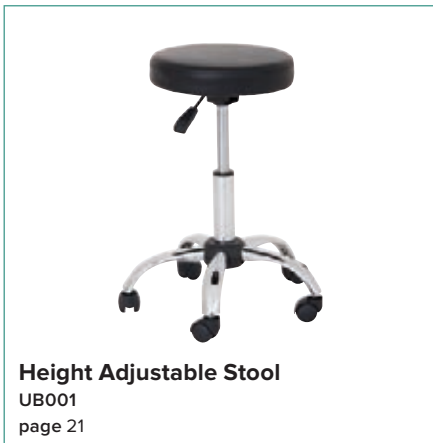

STEM & Makerspaces