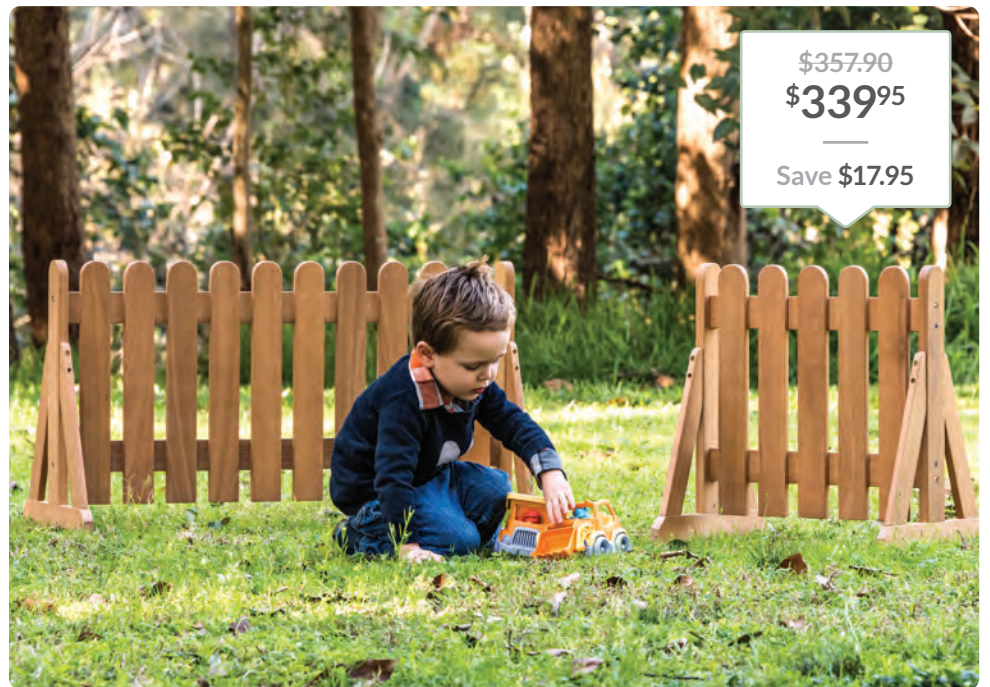

~~$357.90~~
$339⁹⁵
Save $17.95

Large Outdoor Fence

MR10245

$201.95

88cm (W)
35cm (D)
52cm (H)

Small Outdoor Fence

MR10244

$155.95

54cm (W)
35cm (D)
52cm (H)