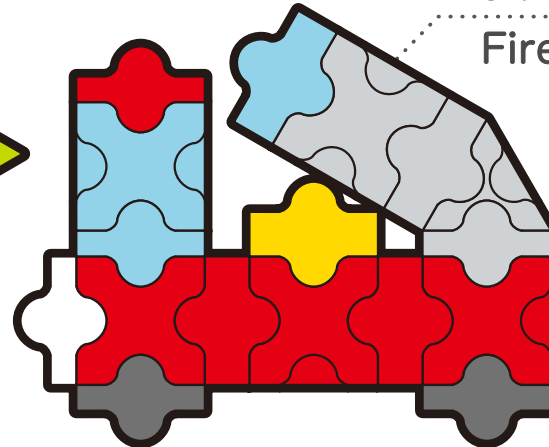

※イラストは原寸大です。わからなくなったらシートの上にピースをおいて合わせてみよう。

で平面モデルをつくらおう!!

つなげる

はずす

ラキューは新しい発想から生まれたパズルタイプのブロックです。子供から大人まで家族みんなで自由を楽しむことができます。

「パチン」と音がするまで「押しください。」
左右をもって折るようにはずしてください。

幅が違うから
注意してね

わし
Eagle

ハチ
Bumblebee

ちょう
Butterfly

うま
Pony

き
Pine Tree

ダンプカー
Dump Car

しょうぼうしゃ
Fire Truck

スポーツカー
Sports Car

※イラストは原寸大です。わからなくなったらシートの上にピースをおいて合わせてみよう。