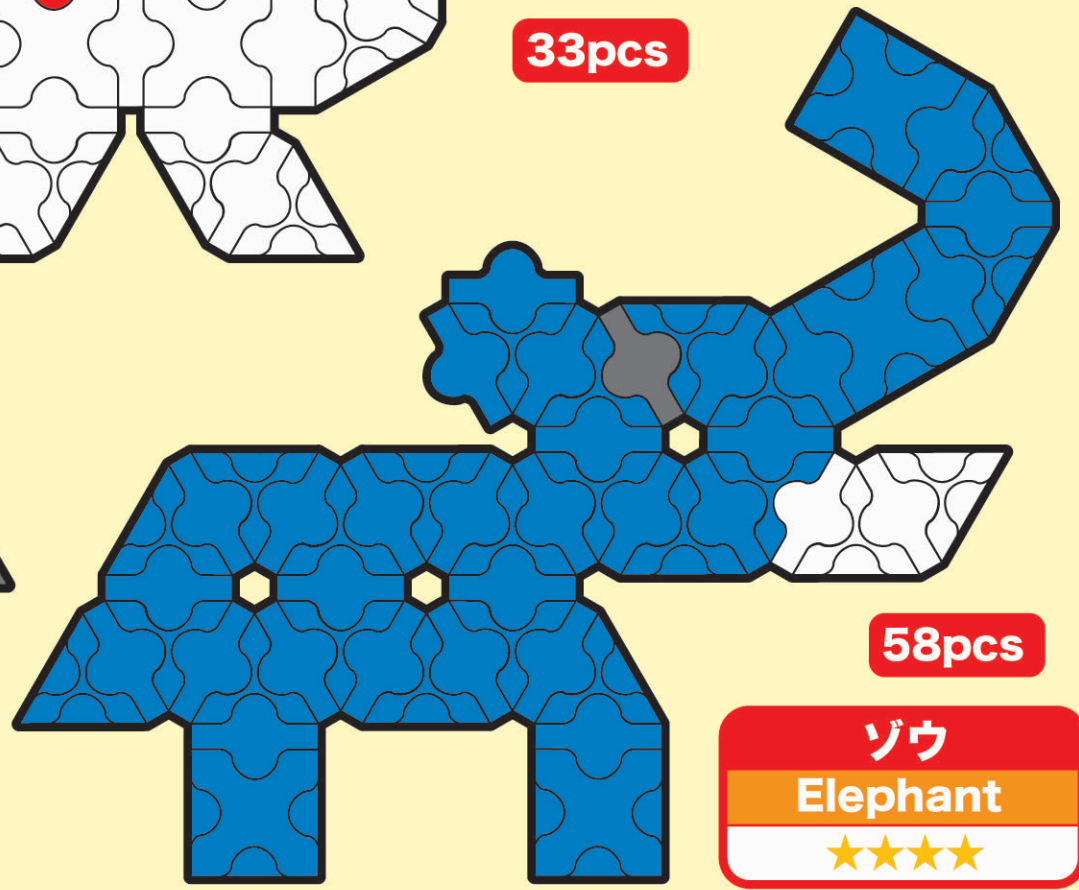

平面モデルの作り方-2

★の数は難易度になっています。
 The number of ★ is the level.
 ほぼ実寸大ですのでピースを上置いて組み立てられます。
 You can construct models by putting pieces on the pictures.

子供ペンギン
 Child penguin
 ★★

29pcs

犬
 Dog
 ★★★

33pcs

79pcs

母親ペンギン
 Mother penguin
 ★★★★★

58pcs

ゾウ
 Elephant
 ★★★★★

平面モデルの作り方-3

★の数は難易度になっています。

The number of ★ is the level.

ほぼ実寸大ですのでピースを上置いて組み立てられます。

You can construct models by putting pieces on the pictures.

41pcs