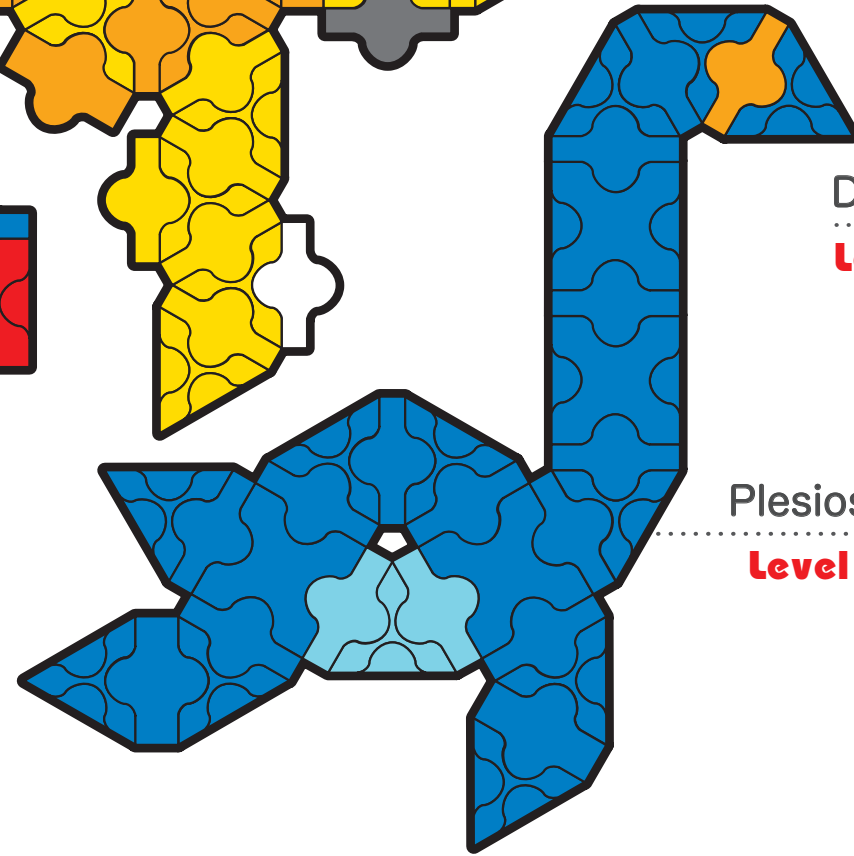

クジラ
 Whale

ペンギン
 Penguin

サメ
 Shark

はばちがちゆうい
 幅が違うから注意してね

※イラストは原寸大です。わからなくなったらシートの上にピースをおいて合わせてみよう。

かいそう
 Seaweed

イルカ
 Dolphin

さかな
 Fish

はばちがちゆうい
 幅が違うから注意してね

※イラストは原寸大です。わからなくなったらシートの上にてピースをおいて合わせてみよう。

※Instructions show the actual parts size. Place the parts on the sheet to complete the model as shown.

Caution!
No.3 and No.4 parts are different width.