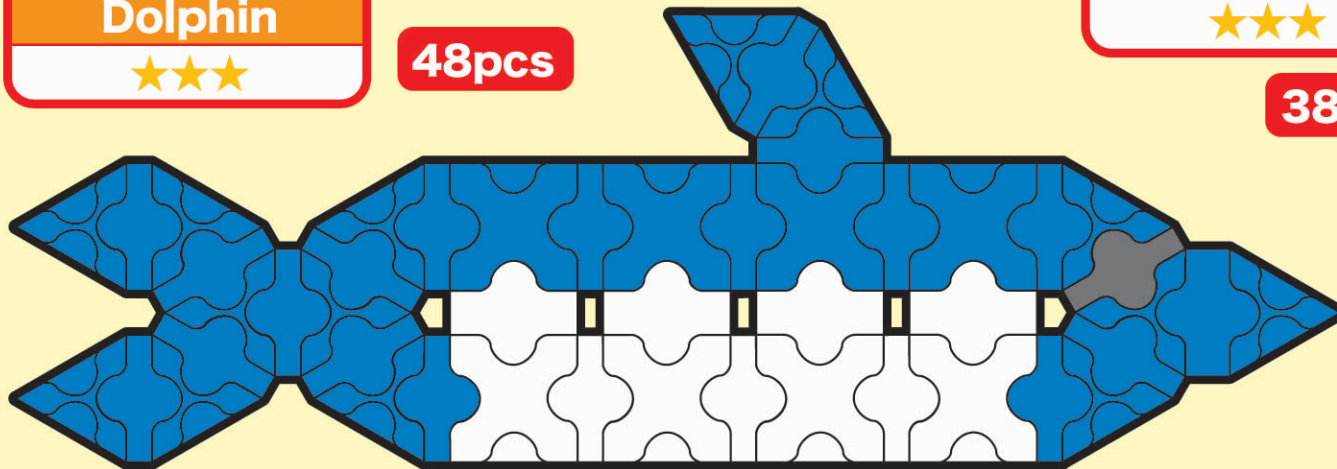

カメ
Turtle

★★★

20pcs

魚
Fish

★★

イルカ
Dolphin

★★★

48pcs