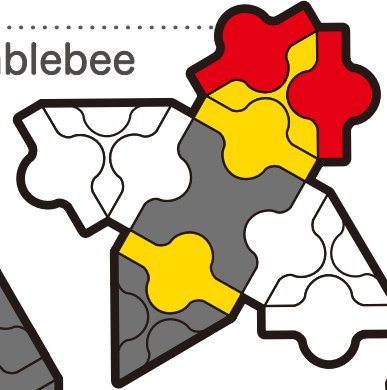

ハチ
Bumblebee