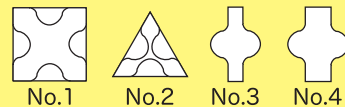

クジラ
 Whale

ペンギン
 Penguin

サメ
 Shark

はばちがちゆうい
 幅が違うから注意してね

※イラストは原寸大です。わからなくなったらシートの上にピースをおいて合わせてみよう。

かいそう
 Seaweed

イルカ
 Dolphin

さかな
 Fish

はばちがちゆうい
 幅が違うから注意してね

※イラストは原寸大です。わからなくなったらシートの上にてピースをおいて合わせてみよう。

※Instructions show the actual parts size. Place the parts on the sheet to complete the model as shown.

Caution!
No.3 and No.4 parts are different width.