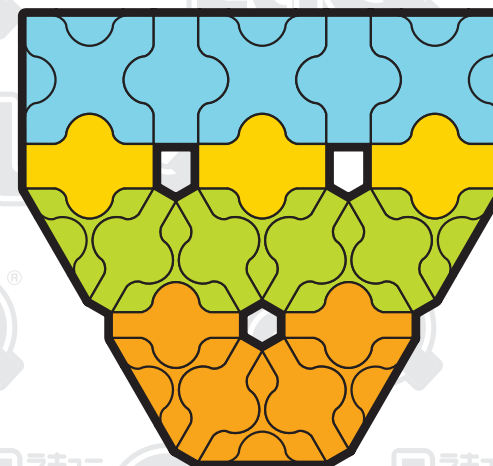

いえ

House

かたつむり
Snail

ことり
Little Birds

カメ
Turtle

※イラストは原寸大です。わからなくなったらシートの上にピースをおいて合わせてみよう。

Parts	No.1	No.2	No.3	No.4
Red		1		
Yellow	6	6	11	3
Pink		2		
Sky Blue	3	2	9	2
Orange		3	7	
Lime		7	9	
Brown		2	3	
White	5	13	9	16

スイーツパーティー Sweets Party

さくひん
この作品は、
“LaQ スイートコレクション バニー”と“テディ”
で作ることができるぞい!!

キャンディ
Candy

ソフトクリーム
Soft serve

ポップコーン
Popcorn

ケーキ
Cake

プリン
Pudding

はば ちが ちゅうい
幅が違うから注意してね

※イラストは原寸大です。わからなくなったらシートの上にピースをおいて合わせてみよう。

で平面モデルをつくらおう!!

つなげる

はずす

ラキューは新しい発想から生まれたパズルタイプのブロックです。子供から大人まで家族みんなで自由を楽しむことができます。

「パチン」と音がするまで「押しください。」
左右をもって折るようにはずしてください。

幅が違うから
注意してね

わし
Eagle