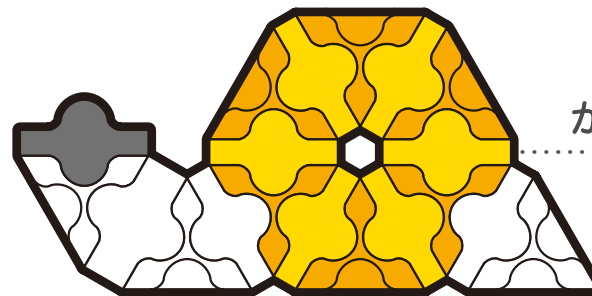

Innovative and Creative

ラキューは新しい発想から生まれたパズルタイプのブロックです。子供から大人まで家族みんなで自由を楽しむことができます。

はばちが
幅が違うから
ちゆうい
注意してね

えんぴつとけしごむ
Pencil and Eraser

くま
Bear

バスケット

Flower Basket

コアラ
Koala

いえ

House

かたつむり
Snail

ことり
Little Birds

カメ
Turtle

※イラストは原寸大です。わからなくなったらシートの上にピースをおいて合わせてみよう。

Parts	No.1	No.2	No.3	No.4
Red		1		
Yellow	6	6	11	3
Pink		2		
Sky Blue	3	2	9	2
Orange		3	7	
Lime		7	9	
Brown		2	3	
White	5	13	9	16