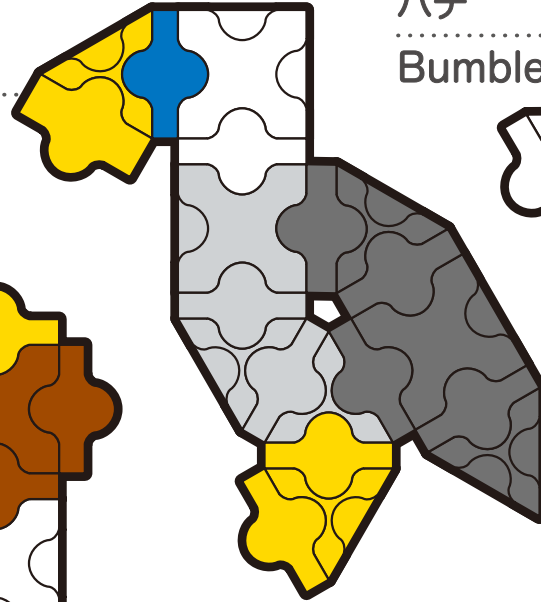

※イラストは原寸大です。わからなくなったらシートの上にピースをおいて合わせてみよう。

で平面モデルをつくらおう!!

つなげる

はずす

ラキューは新しい発想から生まれたパズルタイプのブロックです。子供から大人まで家族みんなで自由を楽しむことができます。

「パチン」と音がするまで「押しください。」
左右をもって折るようにはずしてください。

幅が違うから
注意してね

わし
Eagle

クジラ
 Whale

ペンギン
 Penguin

サメ
 Shark

はばちがちゆうい
 幅が違うから注意してね

※イラストは原寸大です。わからなくなったらシートの上にピースをおいて合わせてみよう。

かいそう
 Seaweed

イルカ
 Dolphin

さかな
 Fish