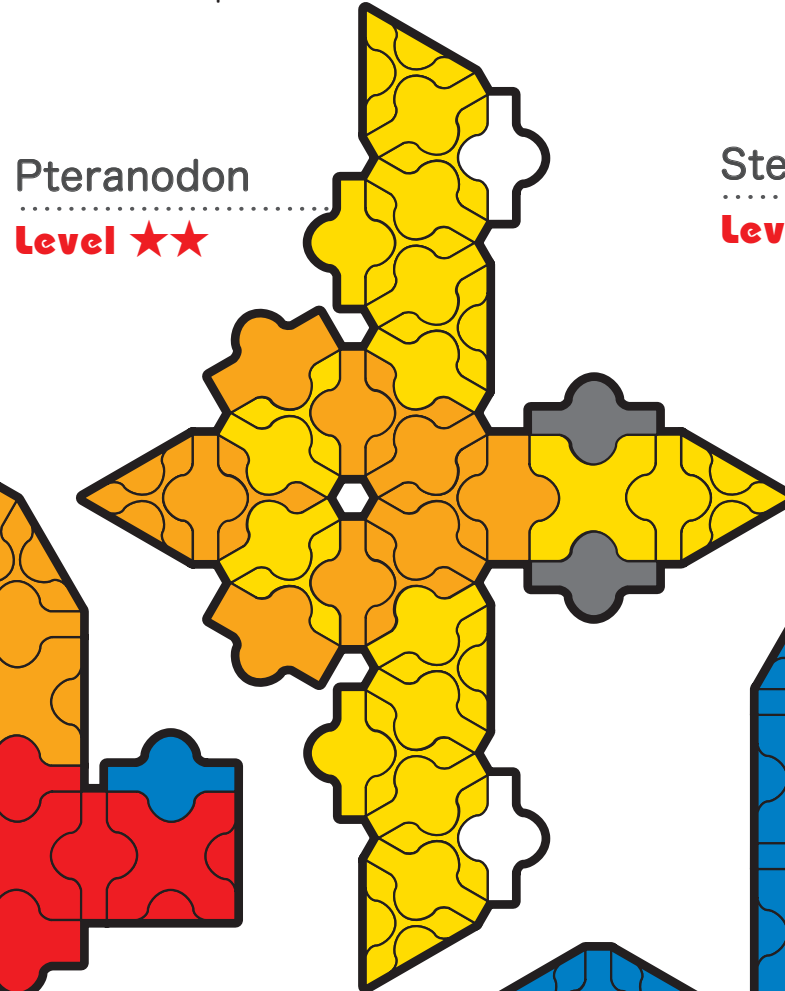

クジラ
 Whale

ペンギン
 Penguin

サメ
 Shark

はばちがちゆうい
 幅が違うから注意してね

※イラストは原寸大です。わからなくなったらシートの上にピースをおいて合わせてみよう。

かいそう
 Seaweed

イルカ
 Dolphin

さかな
 Fish

はばちがちゆうい
 幅が違うから注意してね

※イラストは原寸大です。わからなくなったらシートの上にてピースをおいて合わせてみよう。

※Instructions show the actual parts size. Place the parts on the sheet to complete the model as shown.

Caution!
No.3 and No.4 parts are different width.