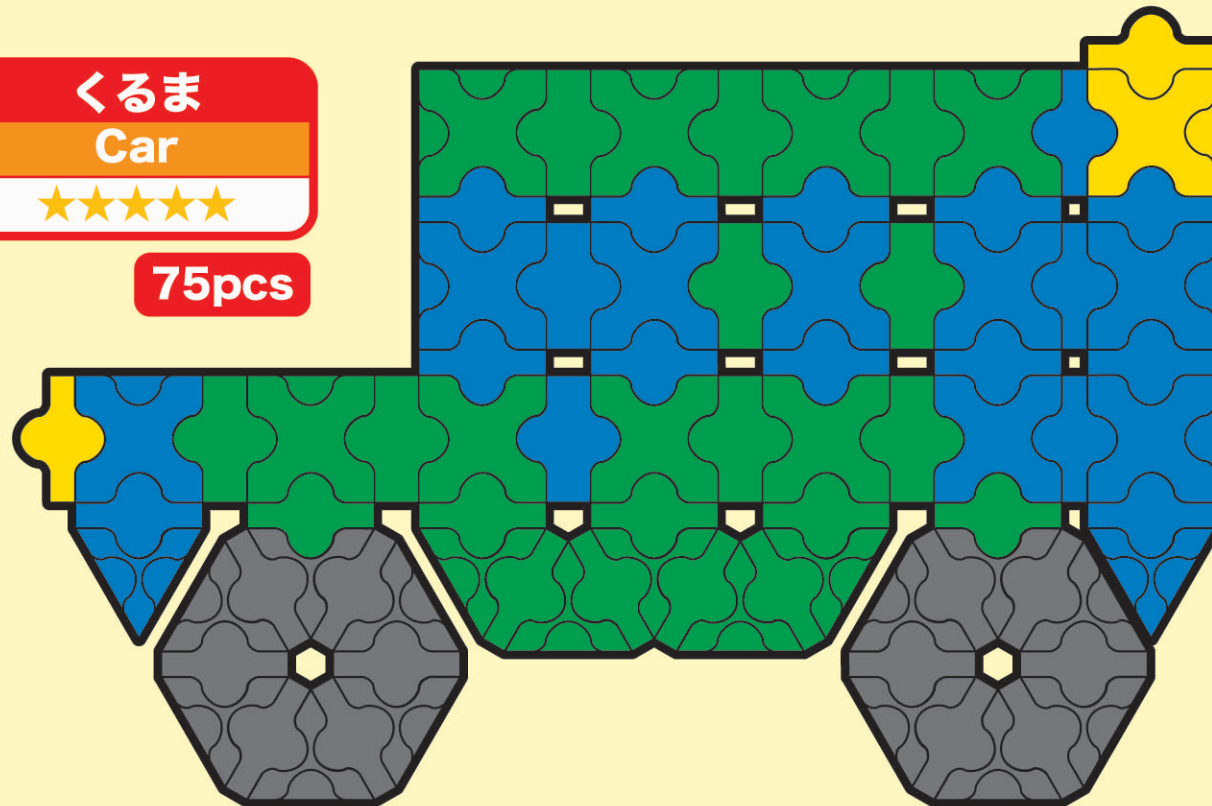

★The stars show the various levels in making the models. ★The pictures show the actual size of the parts to use.

平面モデルの作り方-1

★の数は難易度になっています。
 The number of ★ is the level.

ほぼ実寸大ですのでピースを上置いて組み立てられます。
 You can construct models by putting pieces on the pictures.

平面モデルの作り方-2

★の数は難易度になっています。
 The number of ★ is the level.
 ほぼ実寸大ですのでピースを上置いて組み立てられます。
 You can construct models by putting pieces on the pictures.

子供ペンギン
 Child penguin
 ★★

29pcs

犬
 Dog
 ★★★

33pcs

79pcs

母親ペンギン
 Mother penguin
 ★★★★★