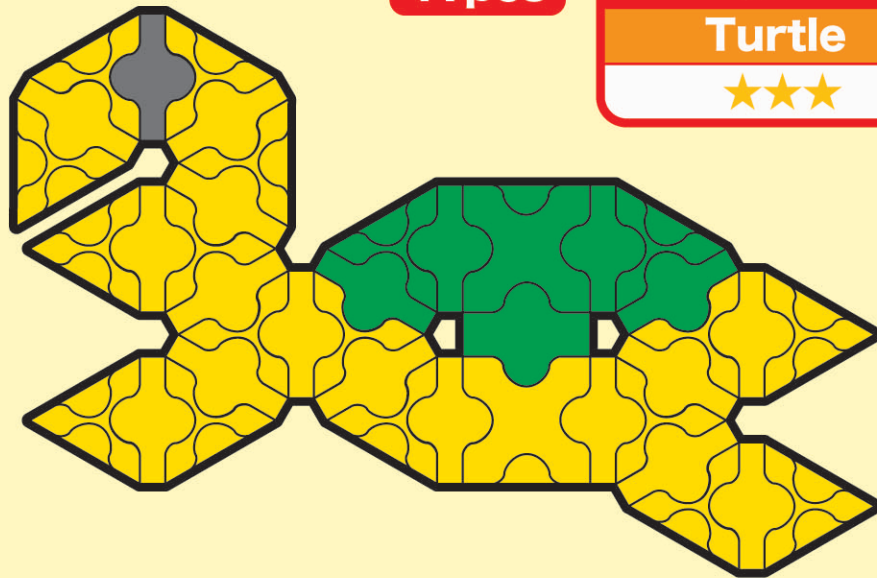

平面モデルの作り方-3

★の数は難易度になっています。

The number of ★ is the level.

ほぼ実寸大ですのでピースを上置いて組み立てられます。

You can construct models by putting pieces on the pictures.

41pcs

カメ
Turtle

★★★