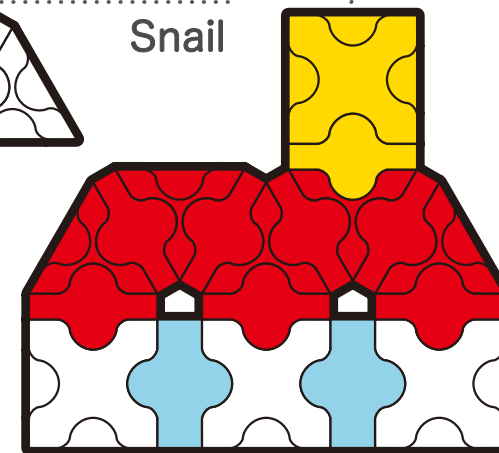

いえ

House

かたつむり
Snail

ことり
Little Birds

カメ
Turtle

※イラストは原寸大です。わからなくなったらシートの上にピースをおいて合わせてみよう。

Parts	No.1	No.2	No.3	No.4
Red		1		
Yellow	6	6	11	3
Pink		2		
Sky Blue	3	2	9	2
Orange		3	7	
Lime		7	9	
Brown		2	3	
White	5	13	9	16