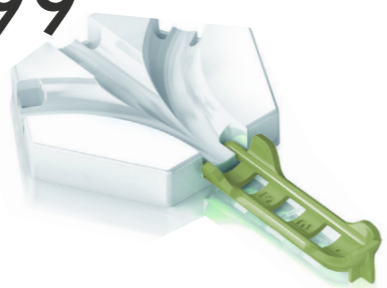

8-99

INTERACTIVE TRACK SYSTEM
GRAVITRAX
EXPERIENCE THE POWER OF GRAVITY
EXPANSION BUILDING

27 602 8

Ravensburger

8-99

INTERACTIVE TRACK SYSTEM
GRAVITRAX
EXPERIENCE THE POWER OF GRAVITY

Verfügbare Bauteile: Mit diesem Set erweiterst du dein Kugelbahn-System, indem du zusätzliche Bodenplatten und weitere Bauelemente mit deinem Gravitrax Starter-Set kombinierst. Erhöhe die Komplexität und errichte noch komplexere Kugelbahn-Weiten. Über viele Umwege schafft es deine Kugel ins Ziel! Mehr Informationen unter Gravitrax.com.
Inhalt: 2 Bodenplatten, 1 transparente Ebene, 8 Höhensteine groß, 4 Höhensteine klein, 2 Weichen, 1 3-in-1-Wirbel, 1 Zielleiter, 4 Basissteine, 1 Einsatz für die Basissteine, 2 Fänger, 1 Freifall, 1 Splash, 1 Ziel.
Nur mit Gravitrax Starter-Set spielbar.

Multiplie les options! Ce set d'extension te permet d'agrandir ton système de circuit à billes en combinant des grilles de support supplémentaires et d'autres blocs de construction avec ton Starter-Set Gravitrax. Augmente tes possibilités de combinaisons et crée des circuits encore plus complexes. Combien de détours ta bille empruntera-t-elle avant d'atteindre l'arrivée? Plus d'informations sur Gravitrax.com.
Contenu : 2 grilles de support, 1 plateforme transparente, 8 blocs de construction épais, 4 blocs de construction fins, 2 aiguillages, 1 bloc 3 en 1, 1 tourbillon, 1 marqueur d'arrivée, 4 blocs base avec inserts, 2 attrapeurs, 1 splash, 1 arrivée.
Uniquement utilisable avec le Starter-Set Gravitrax. Ne peut se jouer seul!