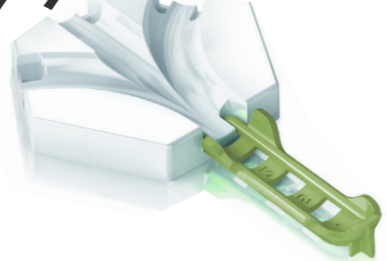

INTERACTIVE TRACK SYSTEM
GRAVITRAX
EXPERIENCE THE POWER OF GRAVITY
EXPANSION BUILDING

27 602 8

Ravensburger

Ravensburger